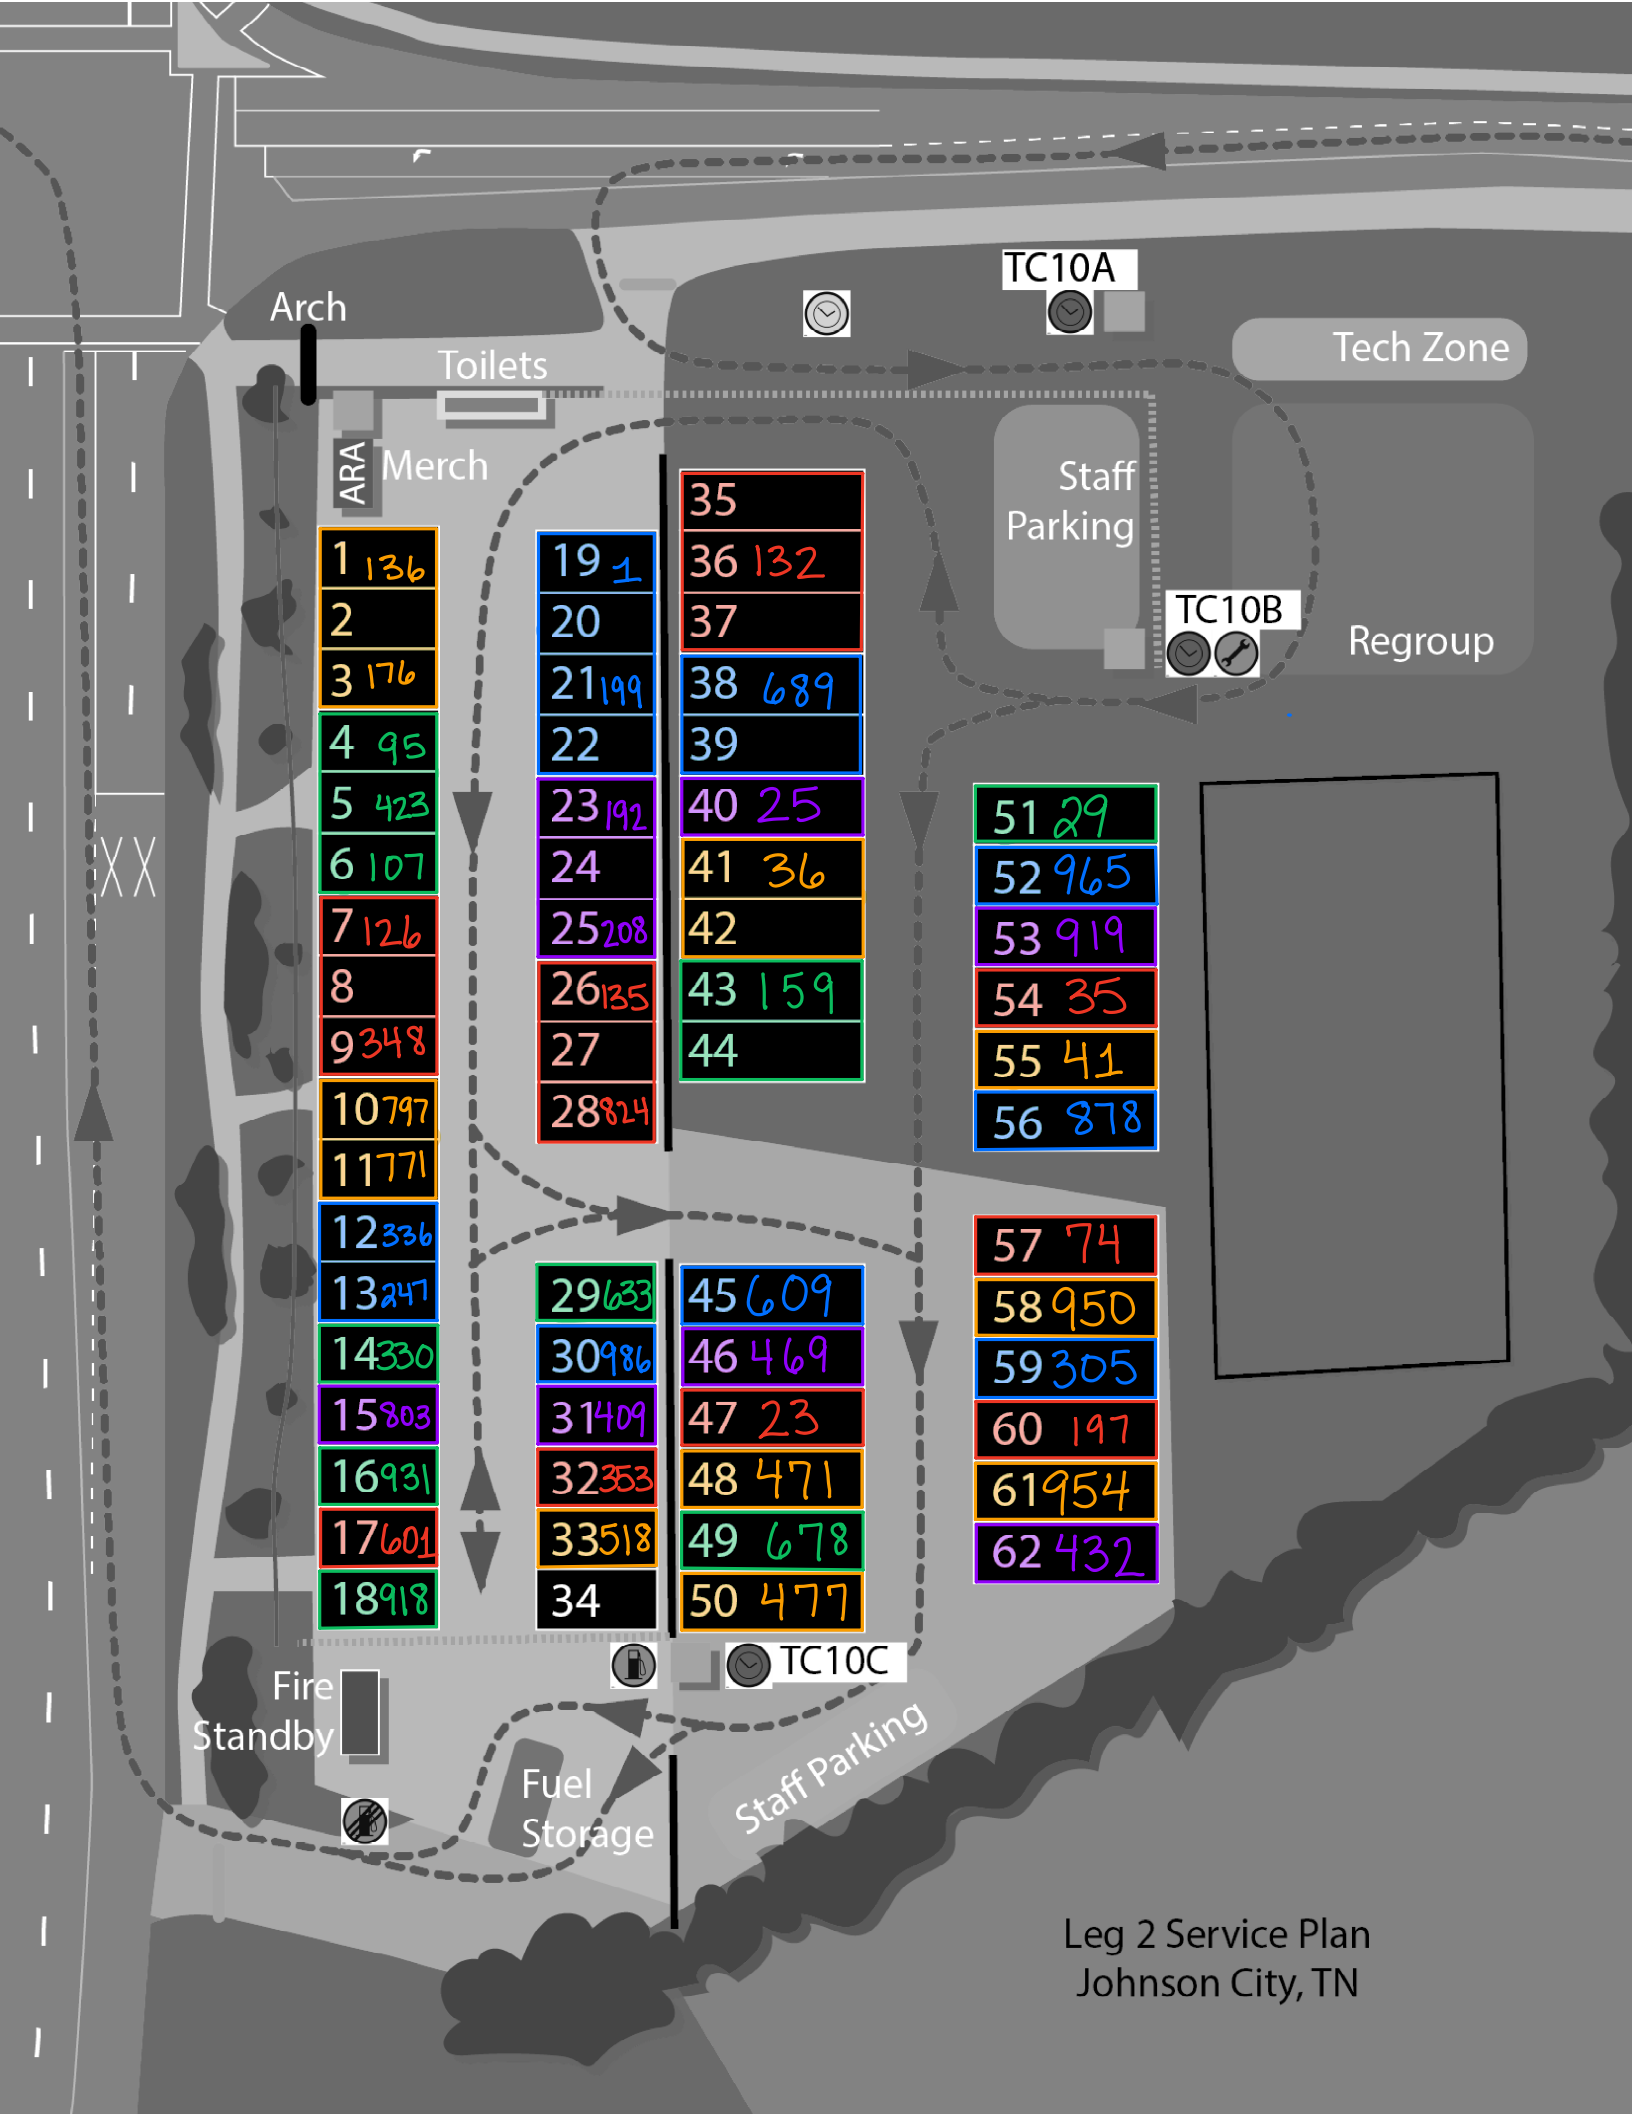

Saturday Service Assignments -- Cocke County Fairgrounds

Spot Number	Car Number
1	126
2	126
3	348
4	136
5	136
6	176
7	95
8	423
9	107
10	1
11	1
12	199
13	199
14	192
15	192
16	208
17	135
18	135
19	824
20	797
21	771
22	29
23	965
24	919
25	132
26	132
27	132
28	36
29	36
30	159
31	159

Spot Number	Car Number
32	609
33	469
34	23
35	471
36	633
37	986
38	409
39	353
40	518
41	330
42	247
43	336
44	74
45	954
46	918
47	878
48	803
49	601
50	950
51	931
56	689
57	689
58	25
59	35
60	41
61	678
62	305
63	432
64	197
65	477

Sunday Service Assignments -- Johnston City

Spot	Car
1	136
2	136
3	176
4	95
5	423
6	107
7	126
8	126
9	348
10	797
11	771
12	336
13	247
14	330
15	803
16	931
17	601
18	918
19	1
20	1
21	199
22	199
23	192
24	192
25	208
26	135
27	135
28	824
29	633
30	986
31	409

Spot	Car
32	353
33	518
35	132
36	132
37	132
38	689
39	689
40	25
41	36
42	36
43	159
44	159
45	609
46	469
47	23
48	471
49	678
50	477
51	29
52	965
53	919
54	35
55	41
56	878
57	74
58	950
59	305
60	197
61	954
62	432